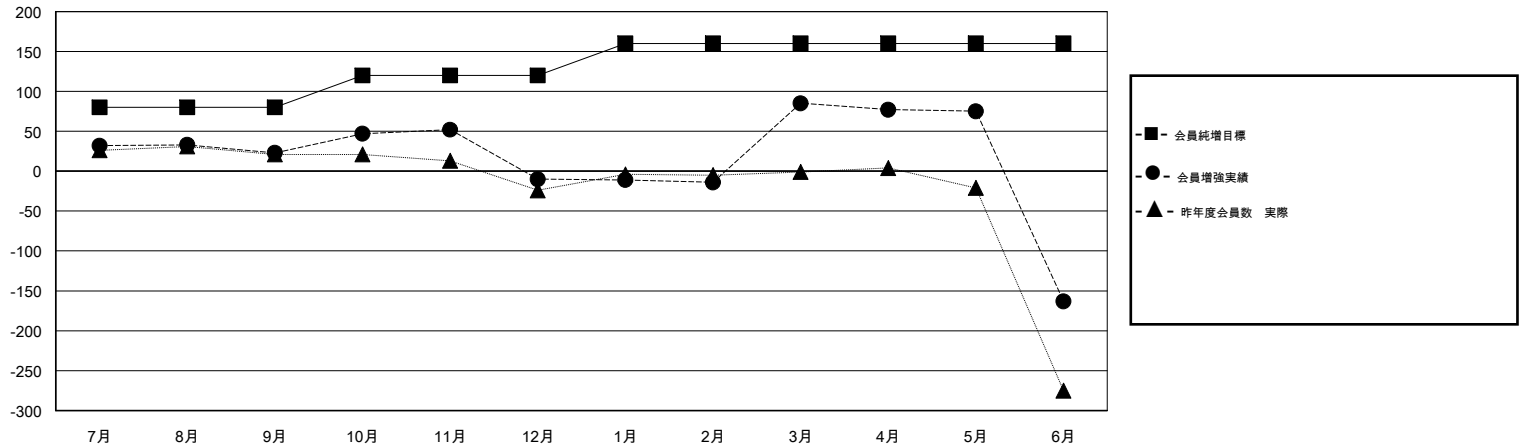

MONTHLY MEMBERSHIP PROGRESS REPORT

District 334 B

Results as of: 06/30/2018

GMT: MASAYOSHI MARUYAMA, YASUHISA NAKAMURA

地域 JAPAN

GMT会則地域

クラブ				名			
結果: 2017-2018				結果: 2017-2018			
四半期	新クラブ目標	新クラブ	解散クラブ	四半期	会員純増目標	会員増強実績	退会者(転籍を含む) 実際
7月/8月/9月	0	0	0	7月/8月/9月	80	91	60
10月/11月/12月	0	0	0	10月/11月/12月	40	70	96
1月/2月/3月	0	1	0	1月/2月/3月	40	153	55
4月/5月/6月	0	0	1	4月/5月/6月	0	46	291

新クラブ目標及び実績累計

会員目標及び実績累計

解散クラブ: 1	68 CLUBS OF 79 一名以上の新会員を登録	男女別 男性 3,081 (70.23%) 女性 1,306 (29.77%) 女性%年度目標: 5%
退会者 物故会員 23 クラブ解散 9 その他 470 合計 502	会員累計データを見るには、ここをクリック	世帯主/家族会員合計 0 国際会費半額の家族会員 0